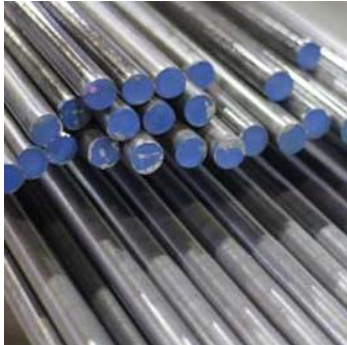

## ROUND BAR

6M 10MM ROUND BAR  
6M 12MM ROUND BAR

R 39.00  
R 59.00

## SQUARE TUBE

6M SQ TUBE 25 X 25 X 1.6MM

R 110.00